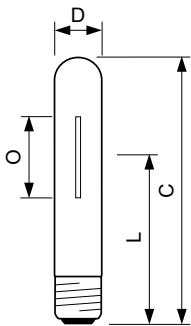

## Abmessungsskizzen

Product	D (max)	O	L	C (max)
MST SON-T APIA Plus Xtra 100W E40 1SL/12	48 mm	47 mm	132 mm	210 mm
MST SON-T APIA Plus Xtra 150W E40 1SL/12	48 mm	61 mm	132 mm	210 mm
MST SON-T APIA Plus Xtra 250W E40 1SL/12	48 mm	65 mm	158 mm	257 mm
MST SON-T APIA Plus Xtra 400W E40 1SL/12	48 mm	83 mm	175 mm	283 mm
MST SON-T APIA Plus Xtra 50W E27 1SL/12	36 mm	35 mm	102 mm	156 mm
MST SON-T APIA Plus Xtra 70W E27 1SL/12	36 mm	42 mm	102 mm	156 mm