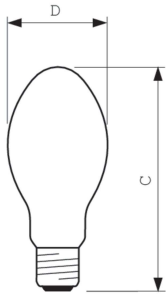

MASTER SON PIA Plus

Versions

LPPR SON-PIA 0002

Måttskiss

Product	D (max)	C (max)
MASTER SON PIA Plus 100W/220 E40 1SL/12	76 mm	186 mm
MASTER SON PIA Plus 150W/220 E40 1SL/12	91 mm	227 mm
MASTER SON PIA Plus 250W/220 E40 1SL/12	91 mm	227 mm
MASTER SON PIA Plus 400W/220 E40 1SL/12	122 mm	290 mm
MASTER SON PIA Plus 50W E27	71 mm	156 mm
MASTER SON PIA Plus 70W E27	71 mm	156 mm
MASTER SON PIA Plus 70W/220 I E27 1CT/24	70 mm	152 mm