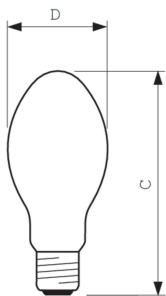

Versions

LPPR SON-PIA 0002

Rozmerový obrázok

Product	D (max)	C (max)
MASTER SON PIA Plus 100W/220 E40 1SL/12	76 mm	186 mm
MASTER SON PIA Plus 150W/220 E40 1SL/12	91 mm	227 mm
MASTER SON PIA Plus 250W/220 E40 1SL/12	91 mm	227 mm
MASTER SON PIA Plus 400W/220 E40 1SL/12	122 mm	290 mm
MASTER SON PIA Plus 70W/220 I E27 1CT/24	70 mm	152 mm