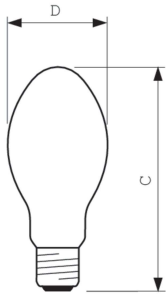

MASTER SON PIA Plus

Versions

LPPR SON-PIA 0002

Cote

Product	D (max)	C (max)
MASTER SON PIA Plus 100W/220 E40 1SL/12	76 mm	186 mm
MASTER SON PIA Plus 150W/220 E40 1SL/12	91 mm	227 mm
MASTER SON PIA Plus 250W/220 E40 1SL/12	91 mm	227 mm
MASTER SON PIA Plus 400W/220 E40 1SL/12	122 mm	290 mm
MASTER SON PIA Plus 70W/220 I E27 1CT/24	70 mm	152 mm