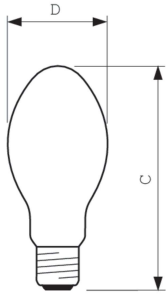

Maatschets

Product	D (max)	C (max)
MASTER SON PIA Plus 100W/220 E40 1SL/12	76 mm	186 mm
MASTER SON PIA Plus 150W/220 E40 1SL/12	91 mm	227 mm
MASTER SON PIA Plus 250W/220 E40 1SL/12	91 mm	227 mm
MASTER SON PIA Plus 50W E27	71 mm	156 mm
MASTER SON PIA Plus 70W E27	71 mm	156 mm
MASTER SON PIA Plus 70W/220 I E27 1CT/24	70 mm	152 mm