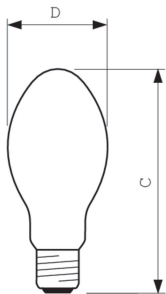

## Disegno tecnico

Product	D (max)	C (max)
MASTER SON PIA Plus 100W/220 E40 1SL/12	76 mm	186 mm
MASTER SON PIA Plus 150W/220 E40 1SL/12	91 mm	227 mm
MASTER SON PIA Plus 250W/220 E40 1SL/12	91 mm	227 mm
MASTER SON PIA Plus 400W/220 E40 1SL/12	122 mm	290 mm
MASTER SON PIA Plus 70W/220 I E27 1CT/24	70 mm	152 mm