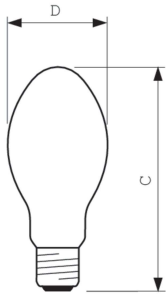

MASTER SON PIA Plus

Versions

LPPR SON-PIA 0002

Rozměrové výkresy

Product	D (max)	C (max)
MASTER SON PIA Plus 100W/220 E40 1SL/12	76 mm	186 mm
MASTER SON PIA Plus 150W/220 E40 1SL/12	91 mm	227 mm
MASTER SON PIA Plus 250W/220 E40 1SL/12	91 mm	227 mm
MASTER SON PIA Plus 400W/220 E40 1SL/12	122 mm	290 mm
MASTER SON PIA Plus 70W/220 I E27 1CT/24	70 mm	152 mm