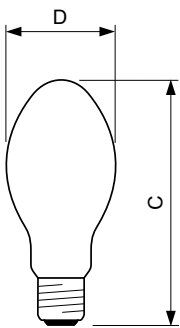

Cote

Product	D (max)	C (max)
MST SON APIA Plus Xtra 100W E40 1SL/12	76 mm	186 mm
MST SON APIA Plus Xtra 150W E40 1SL/12	91 mm	227 mm
MST SON APIA Plus Xtra 250W E40 1SL/12	91 mm	227 mm
MST SON APIA Plus Xtra 50W E27 1SL/24	71 mm	156 mm
MST SON APIA Plus Xtra 70W E27 1SL/24	71 mm	156 mm