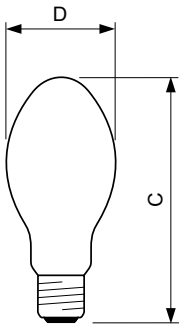

## Dimensional drawing

Product	D (max)	C (max)
MST SON APIA Plus Xtra 100W E40 1SL/12	76 mm	186 mm
MST SON APIA Plus Xtra 150W E40 1SL/12	91 mm	227 mm
MST SON APIA Plus Xtra 250W E40 1SL/12	91 mm	227 mm
MST SON APIA Plus Xtra 50W E27 1SL/24	71 mm	156 mm
MST SON APIA Plus Xtra 70W E27 1SL/24	71 mm	156 mm