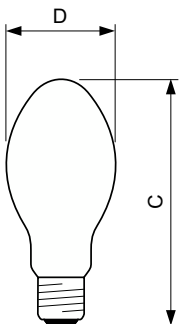

Versions

LPPR SON-APIA Plus-Xtra E27

LPPR SON-APIA Plus-Xtra E40

Σχεδιάγραμμα διαστάσεων

Product	D (max)	C (max)
MST SON APIA Plus Xtra 100W E40 1SL/12	76 mm	186 mm
MST SON APIA Plus Xtra 150W E40 1SL/12	91 mm	227 mm
MST SON APIA Plus Xtra 70W E27 1SL/24	71 mm	156 mm