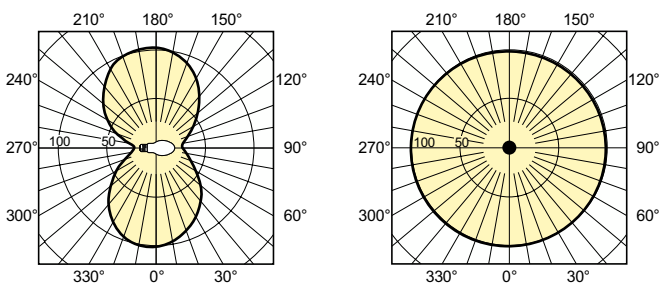

Order Code	Full Product Name	Συντεταγμένη χρωματικότητας X (ονομ.)	Σχετική	Απόδοση	Φωτεινή ροή
			θερμοκρασία χρώματος (ονομ.)	φωτεινότητας (διαβαθμισμένη) (ονομ.)	
92817400	MASTER SON APIA Plus Xtra 70W E27 1SL/24	0,54	1900 K	89,19 lm/W	6.600 lm
92745000	MASTER SON APIA Plus Xtra 150W E40 1SL/12	0,535	2000 K	113,64 lm/W	17.600 lm

Χαρακτηριστικά ηλεκτρικής λειτουργίας

Order Code	Full Product Name	Τάση (ονομ.)	Κατανάλωση
			ενέργειας
92817400	MASTER SON APIA Plus Xtra 70W E27 1SL/24	92 V	74,0 W
92743600	MASTER SON APIA Plus Xtra 100W E40 1SL/12	97 V	100,0 W

Order Code	Full Product Name	Τάση (ονομ.)	Κατανάλωση
			ενέργειας
92745000	MASTER SON APIA Plus Xtra 150W E40 1SL/12	97 V	154,0 W

Μηχανικά εξαρτήματα και Περιβλήμα

Order Code	Full Product Name	Σχήμα λαμπήρα
92817400	MASTER SON APIA Plus Xtra 70W E27 1SL/24	B70
92743600	MASTER SON APIA Plus Xtra 100W E40 1SL/12	B75

Order Code	Full Product Name	Σχήμα λαμπήρα
92745000	MASTER SON APIA Plus Xtra 150W E40 1SL/12	BD90

Έγκριση και Εφαρμογή

Order Code	Full Product Name	Κατανάλωση	Περιεκτικότητα	Περιεκτικότητα
		ενέργειας kWh/1000 ώρες	υδραργύρου (Hg) (μεγ.)	υδραργύρου (Hg) (ονομ.)
92817400	MASTER SON APIA Plus Xtra 70W E27 1SL/24	74 kWh	12,2 mg	12,2 mg
92743600	MASTER SON APIA Plus Xtra 100W E40 1SL/12	100 kWh	14,3 mg	14,3 mg
92745000	MASTER SON APIA Plus Xtra 150W E40 1SL/12	154 kWh	15,1 mg	15,1 mg