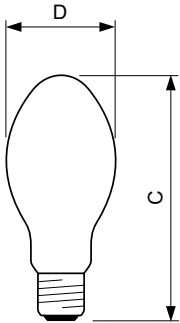

Versions

LPPR SON-APIA Plus-Xtra E27

LPPR SON-APIA Plus-Xtra E40

Abmessungsskizzen

Product	D (max)	C (max)
MST SON APIA Plus Xtra 100W E40 1SL/12	76 mm	186 mm
MST SON APIA Plus Xtra 150W E40 1SL/12	91 mm	227 mm
MST SON APIA Plus Xtra 250W E40 1SL/12	91 mm	227 mm
MST SON APIA Plus Xtra 50W E27 1SL/24	71 mm	156 mm
MST SON APIA Plus Xtra 70W E27 1SL/24	71 mm	156 mm