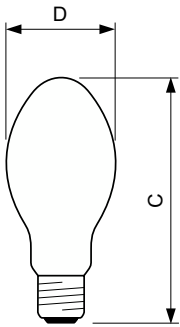

## Abmessungsskizzen

Product	D (max)	C (max)
MST SON APIA Plus Xtra 100W E40 1SL/12	76 mm	186 mm
MST SON APIA Plus Xtra 150W E40 1SL/12	91 mm	227 mm
MST SON APIA Plus Xtra 250W E40 1SL/12	91 mm	227 mm
MST SON APIA Plus Xtra 50W E27 1SL/24	71 mm	156 mm
MST SON APIA Plus Xtra 70W E27 1SL/24	71 mm	156 mm