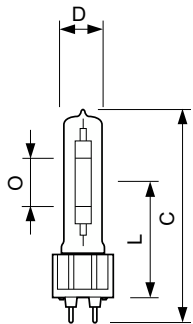

MASTER SDW-TG Mini 迷你高強度放電燈

Versions

二维绘图

Product	D (max)	D	O	L (min)	L (max)	L	C (max)
MST SDW-TG Mini 50W/825 GX12-1 1CT/12	20 mm	0.75 in	14.5 mm	53.5 mm	56.5 mm	55 mm	103 mm