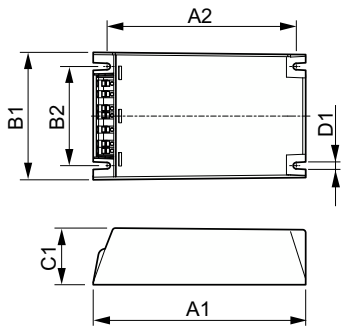

## Målskitse

Product	D1	C1	A1	A2	B1	B2
PV Xt Q 150W SON	4,5 mm	40,0 mm	150,0 mm	133,6 mm	90,0 mm	70,0 mm
PV Xt Q 70W SON	4,5 mm	40,0 mm	150,0 mm	133,6 mm	90,0 mm	70,0 mm