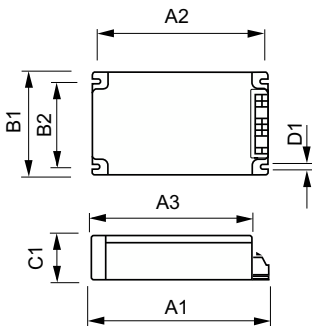

Versions

GPPR_IPVG4TG_PHL_0001-Product photo

Σχεδιάγραμμα διαστάσεων

Product	D1	C1	A1	A2	B1	B2
HID-PV 100 /S SDW-TG 220-240V 50/60Hz	4,5 mm	37,0 mm	150,0 mm	133,6 mm	90,0 mm	70,0 mm