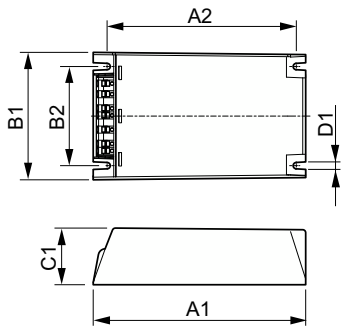

## Desenho dimensional

Product	D1	C1	A1	A2	B1	B2
HID-PV Xt 140 CPO Q 208-277V	4,5 mm	40,0 mm	150,0 mm	133,6 mm	90,0 mm	70,0 mm
HID-PV Xt 60 CPO Q 208-277V	4,5 mm	40,0 mm	150,0 mm	133,6 mm	90,0 mm	70,0 mm
HID-PV Xt 90 CPO Q 208-277V	4,5 mm	40,0 mm	150,0 mm	133,6 mm	90,0 mm	70,0 mm