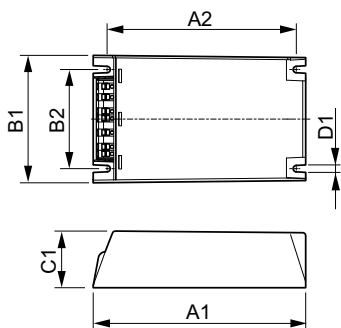

## Σχεδιάγραμμα διαστάσεων

Product	D1	C1	A1	A2	B1	B2
HID-PV Xt 140 CPO Q 208-277V	4,5 mm	40,0 mm	150,0 mm	133,6 mm	90,0 mm	70,0 mm
HID-PV Xt 60 CPO Q 208-277V	4,5 mm	40,0 mm	150,0 mm	133,6 mm	90,0 mm	70,0 mm
HID-PV Xt 90 CPO Q 208-277V	4,5 mm	40,0 mm	150,0 mm	133,6 mm	90,0 mm	70,0 mm