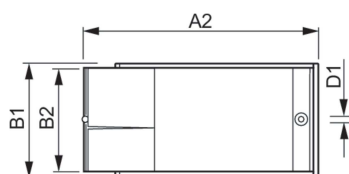

Rozmerový obrázok

| Product | D1 | C1 | A1 | A2 | B1 |
|---|--------|---------|----------|----------|---------|
| HID-PV C 35 /I CDM 220-240V 50/60Hz NG | 4,8 mm | 34,5 mm | 188,0 mm | 170,0 mm | 82,7 mm |
| HID-PV C 50 /I CDM 220-240V 50/60Hz | 4,8 mm | 34,5 mm | 188,0 mm | 170,0 mm | 82,7 mm |
| HID-PV C 70 /I CDM 220-240V 50/60Hz NG | 4,8 mm | 34,5 mm | 188,0 mm | 170,0 mm | 82,7 mm |