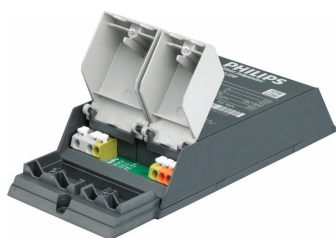

Podrobnosti o produkte

HID-PV C 50 /I