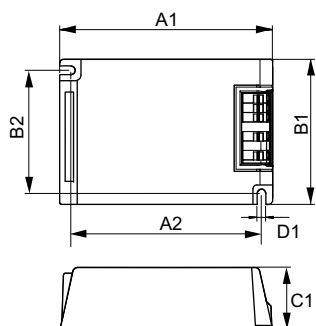

Rozmerový obrázok

| Product | D1 | C1 | A1 | A2 | B1 |
|---|--------|---------|----------|----------|---------|
| HID-PV C 35 /I CDM 220-240V 50/60Hz NG | 4,8 mm | 34,5 mm | 188,0 mm | 170,0 mm | 82,7 mm |
| HID-PV C 50 /I CDM 220-240V 50/60Hz | 4,8 mm | 34,5 mm | 188,0 mm | 170,0 mm | 82,7 mm |
| HID-PV C 70 /I CDM 220-240V 50/60Hz NG | 4,8 mm | 34,5 mm | 188,0 mm | 170,0 mm | 82,7 mm |