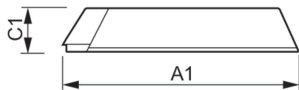

Cote

| Product | D1 | C1 | A1 | A2 | B1 |
|---|--------|---------|----------|----------|---------|
| HID-PV C 35 /I CDM 220-240V 50/60Hz NG | 4,8 mm | 34,5 mm | 188,0 mm | 170,0 mm | 82,7 mm |
| HID-PV C 50 /I CDM 220-240V 50/60Hz | 4,8 mm | 34,5 mm | 188,0 mm | 170,0 mm | 82,7 mm |
| HID-PV C 70 /I CDM 220-240V 50/60Hz NG | 4,8 mm | 34,5 mm | 188,0 mm | 170,0 mm | 82,7 mm |