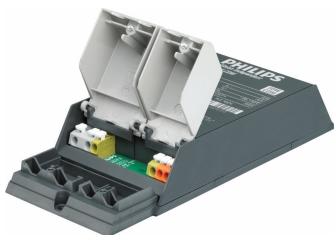

Detalii produs

HID-PV C 50 /I