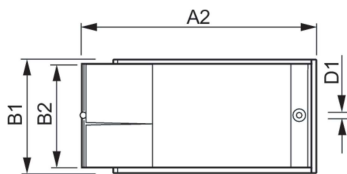

Cote

| Product | D1 | C1 | A1 | A2 | B1 |
|---|--------|---------|----------|----------|---------|
| HID-PV C 35 /I CDM 220-240V 50/60Hz NG | 4,8 mm | 34,5 mm | 188,0 mm | 170,0 mm | 82,7 mm |
| HID-PV C 50 /I CDM 220-240V 50/60Hz | 4,8 mm | 34,5 mm | 188,0 mm | 170,0 mm | 82,7 mm |
| HID-PV C 70 /I CDM 220-240V 50/60Hz NG | 4,8 mm | 34,5 mm | 188,0 mm | 170,0 mm | 82,7 mm |