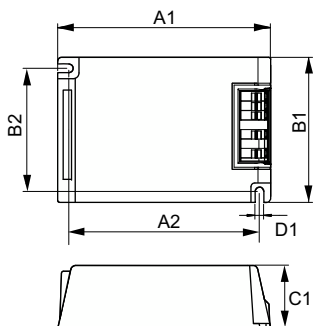

Cote

| Product | D1 | C1 | A1 | A2 | B1 |
|---|--------|---------|----------|----------|---------|
| HID-PV C 35 /I CDM 220-240V 50/60Hz NG | 4,8 mm | 34,5 mm | 188,0 mm | 170,0 mm | 82,7 mm |
| HID-PV C 50 /I CDM 220-240V 50/60Hz | 4,8 mm | 34,5 mm | 188,0 mm | 170,0 mm | 82,7 mm |
| HID-PV C 70 /I CDM 220-240V 50/60Hz NG | 4,8 mm | 34,5 mm | 188,0 mm | 170,0 mm | 82,7 mm |