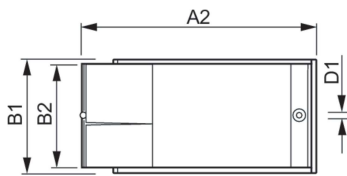

Desenho dimensional