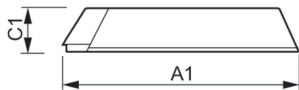

Desenho dimensional