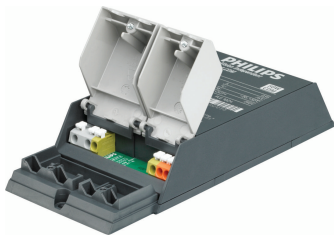

Detalhes do produto

HID-PV C 50 / I

Product	D1	C1	A1	A2	B1
HID-PV C 35 /I CDM 220-240V 50/60Hz NG	4,8 mm	34,5 mm	188,0 mm	170,0 mm	82,7 mm
HID-PV C 50 /I CDM 220-240V 50/60Hz	4,8 mm	34,5 mm	188,0 mm	170,0 mm	82,7 mm
HID-PV C 70 /I CDM 220-240V 50/60Hz NG	4,8 mm	34,5 mm	188,0 mm	170,0 mm	82,7 mm

Product	D1	C1	A1	A2	B1	B2
HID-PV C 35 /S CDM 220-240V 50/60Hz NG	4,9 mm	32,2 mm	109,6 mm	98,5 mm	74,4 mm	63,7 mm
HID-PV C 70 /S CDM 220-240V 50/60Hz NG	4,9 mm	32,2 mm	109,6 mm	98,5 mm	74,4 mm	63,7 mm