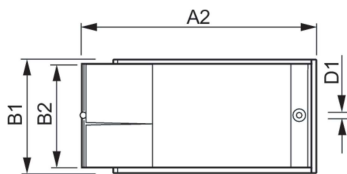

## Maatschets

Product	D1	C1	A1	A2	B1
HID-PV C 35 /I CDM 220-240V 50/60Hz NG	4,8 mm	34,5 mm	188,0 mm	170,0 mm	82,7 mm
HID-PV C 50 /I CDM 220-240V 50/60Hz	4,8 mm	34,5 mm	188,0 mm	170,0 mm	82,7 mm
HID-PV C 70 /I CDM 220-240V 50/60Hz NG	4,8 mm	34,5 mm	188,0 mm	170,0 mm	82,7 mm