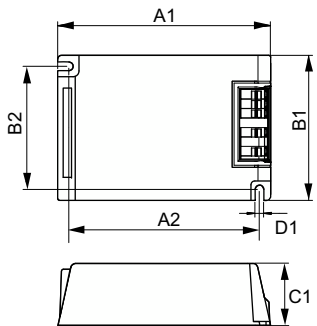

## Versions

GPPR\_IPVG4pp\_PHL\_0001-Product photo

GPPR IPVG4pp PHL 0010

## Maatschets

Product	D1	C1	A1	A2	B1
HID-PV C 35 /I CDM 220-240V 50/60Hz NG	4,8 mm	34,5 mm	188,0 mm	170,0 mm	82,7 mm
HID-PV C 50 /I CDM 220-240V 50/60Hz	4,8 mm	34,5 mm	188,0 mm	170,0 mm	82,7 mm
HID-PV C 70 /I CDM 220-240V 50/60Hz NG	4,8 mm	34,5 mm	188,0 mm	170,0 mm	82,7 mm