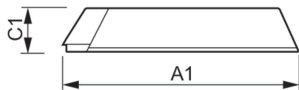

## Maatschets

Product	D1	C1	A1	A2	B1
HID-PV C 35 /I CDM 220-240V 50/60Hz NG	4,8 mm	34,5 mm	188,0 mm	170,0 mm	82,7 mm
HID-PV C 50 /I CDM 220-240V 50/60Hz	4,8 mm	34,5 mm	188,0 mm	170,0 mm	82,7 mm
HID-PV C 70 /I CDM 220-240V 50/60Hz NG	4,8 mm	34,5 mm	188,0 mm	170,0 mm	82,7 mm