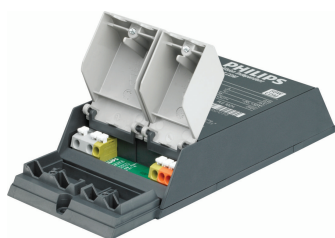

Détails sur le produit

HID-PV C 50 /I