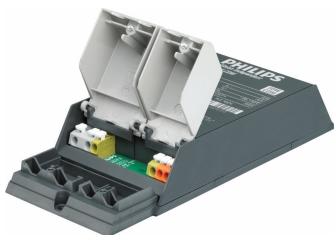

Oplysninger om produktet

HID-PV C 50 /I