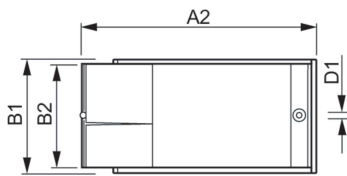

GPPR_IPVG4pp_PHL_0008

Målskitse

Product	D1	C1	A1	A2	B1
HID-PV C 35 /I CDM 220-240V 50/60Hz NG	4,8 mm	34,5 mm	188,0 mm	170,0 mm	82,7 mm
HID-PV C 50 /I CDM 220-240V 50/60Hz	4,8 mm	34,5 mm	188,0 mm	170,0 mm	82,7 mm
HID-PV C 70 /I CDM 220-240V 50/60Hz NG	4,8 mm	34,5 mm	188,0 mm	170,0 mm	82,7 mm