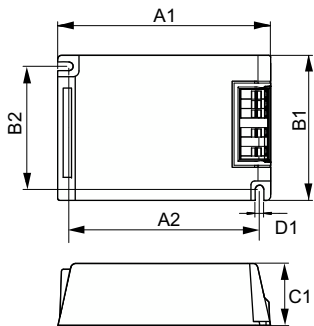

GPPR_IPVG4pp_PHL_0008

Målskitse

Product	D1	C1	A1	A2	B1
HID-PV C 35 /I CDM 220-240V 50/60Hz NG	4,8 mm	34,5 mm	188,0 mm	170,0 mm	82,7 mm
HID-PV C 50 /I CDM 220-240V 50/60Hz	4,8 mm	34,5 mm	188,0 mm	170,0 mm	82,7 mm
HID-PV C 70 /I CDM 220-240V 50/60Hz NG	4,8 mm	34,5 mm	188,0 mm	170,0 mm	82,7 mm