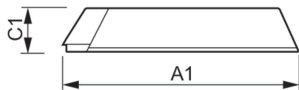

GPPR_IPVG4pp_PHL_0008

Målskitse

Product	D1	C1	A1	A2	B1
HID-PV C 35 /I CDM 220-240V 50/60Hz NG	4,8 mm	34,5 mm	188,0 mm	170,0 mm	82,7 mm
HID-PV C 50 /I CDM 220-240V 50/60Hz	4,8 mm	34,5 mm	188,0 mm	170,0 mm	82,7 mm
HID-PV C 70 /I CDM 220-240V 50/60Hz NG	4,8 mm	34,5 mm	188,0 mm	170,0 mm	82,7 mm