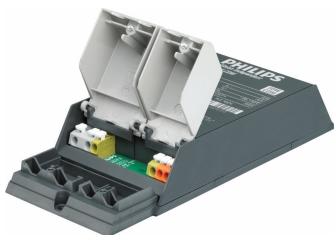

Detaily o výrobku

HID-PV C 50 / I

Product	D1	C1	A1	A2	B1
HID-PV C 35 /I CDM 220-240V 50/60Hz NG	4,8 mm	34,5 mm	188,0 mm	170,0 mm	82,7 mm
HID-PV C 50 /I CDM 220-240V 50/60Hz	4,8 mm	34,5 mm	188,0 mm	170,0 mm	82,7 mm
HID-PV C 70 /I CDM 220-240V 50/60Hz NG	4,8 mm	34,5 mm	188,0 mm	170,0 mm	82,7 mm

Product	D1	C1	A1	A2	B1	B2
HID-PV C 35 /S CDM 220-240V 50/60Hz NG	4,9 mm	32,2 mm	109,6 mm	98,5 mm	74,4 mm	63,7 mm
HID-PV C 70 /S CDM 220-240V 50/60Hz NG	4,9 mm	32,2 mm	109,6 mm	98,5 mm	74,4 mm	63,7 mm