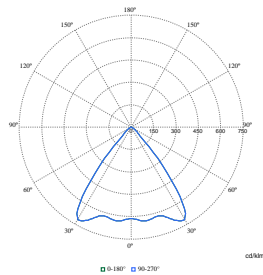

Order Code	Full Product Name	Początkowa chromaticzność
83569600	DN610B 24S/840UE PSU-E C WH	(0.38,0.38)
83574000	DN610B 40S/840UE PSU-E C WH	(0.38,0.38)
83578800	DN610B 60S/840UE PSU-E C WH	(0.38,0.38)
83591700	DN610B 20S/830UE PSU-E C WH	(0.44,0.40)
83594800	DN610B 24S/830UE PSU-E C WH	(0.44,0.40)
83608200	DN610B 40S/840UE PSD-E C WH	(0.38,0.38)
83611200	DN610B 20S/840UE DIA-E C WH	(0.38,0.38)
83628000	DN610B 20S/840UE WIA-E C WH	(0.38,0.38)
83634100	DN610B 40S/840UE WIA-E C WH	(0.38,0.38)
83640200	DN610B 20S/940UE PSU-E C WH	(0.38,0.38)
83566500	DN610B 20S/840UE PSU-E WR WH	(0.38,0.38)
83571900	DN610B 24S/840UE PSU-E WR WH	(0.38,0.38)
83593100	DN610B 20S/830UE PSU-E WR WH	(0.44,0.40)

Polar Wide Diagrams

Polar Normal (separate) - DN610BI - 910505104678