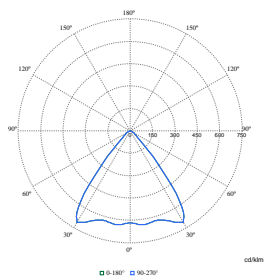

Polar Normal (separate) - DN610BI - 910505104677