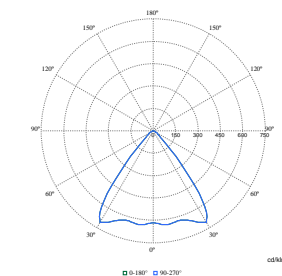

Polar Normal (separate) - DN610BI - 910505104708