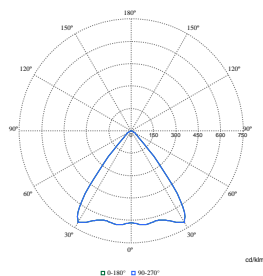

Polar Normal (separate) - DN610BI - 910505104753