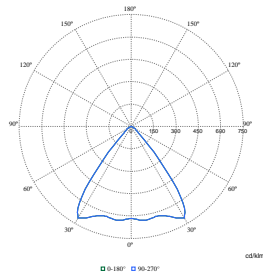

Polar Normal (separate) - DN610BI - 910505104748

Polar Normal (separate) - DN610BI - 910505104705

LuxSpace Compact, wpuszczany

Polar Wide Diagrams

**Polar Normal (separate) - DN610BI -
910505104742**

**Polar Normal (separate) - DN610BI -
910505104725**