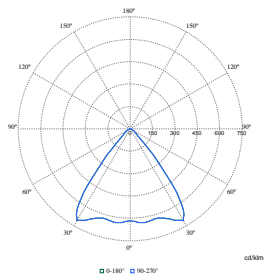

Polar Wide Diagrams

Polar Normal (separate) - DN610BI - 910505104691

Polar Normal (separate) - DN610BI - 910505104678

Polar Normal (separate) - DN610BI - 910505104757

Polar Normal (separate) - DN610BI - 910505104677