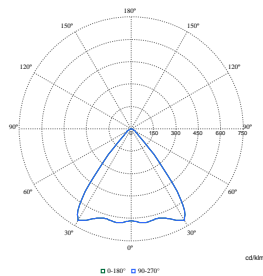

Polar Wide Diagrams

Polar Normal (separate) - DN610BI - 910505104691

Polar Normal (separate) - DN610BI - 910505104678

Polar Normal (separate) - DN610BI - 910505104757

Polar Normal (separate) - DN610BI - 910505104677