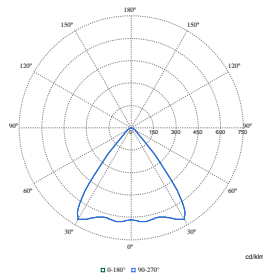

Polar Normal (separate) - DN610BI -
910505104716