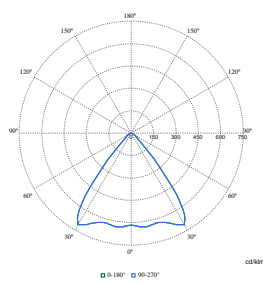

Polar Wide Diagrams

Polar Normal (separate) - DN610BI - 910505104691

Polar Normal (separate) - DN610BI - 910505104678

Polar Normal (separate) - DN610BI - 910505104696

Polar Normal (separate) - DN610BI - 910505104757