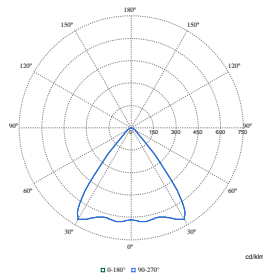

**Polar Normal (separate) - DN610BI -
910505104716**