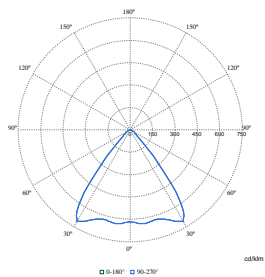

Polar Normal (separate) - DN610BI - 910505104728