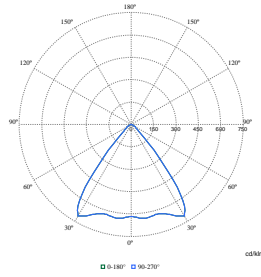

Polar Normal (separate) - DN610BI - 910505104745