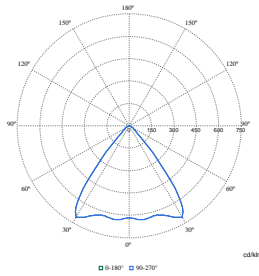

Polar Normal (separate) - DN610BI - 910505104697