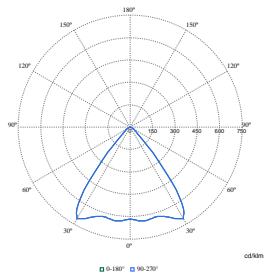

Polar Wide Diagrams

Polar Normal (separate) - DN610BI - 910505104748

Polar Normal (separate) - DN610BI - 910505104702

Polar Normal (separate) - DN610BI - 910505104745

Polar Normal (separate) - DN610BI - 910505104705