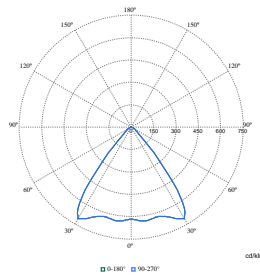

Polar Wide Diagrams

Polar Normal (separate) - DN610BI - 910505104706

Polar Normal (separate) - DN610BI - 910505104754

Polar Normal (separate) - DN610BI - 910505104739

Polar Normal (separate) - DN610BI - 910505104707