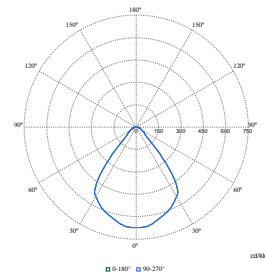

Polar Normal (separate) - DN610BI - 910505104699