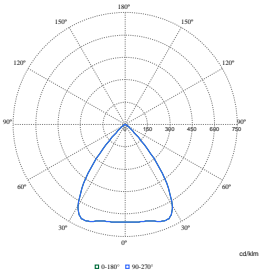

Polar Wide Diagrams

Polar Normal (separate) - DN610BI - 910505104691