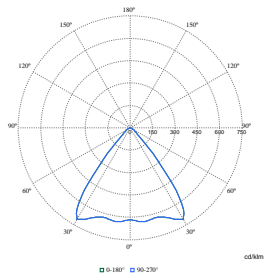

Polar Normal (separate) - DN610BI - 910505104742