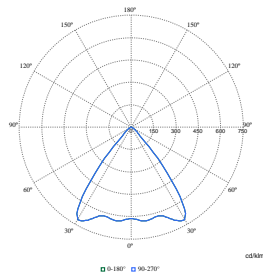

Polar Wide Diagrams

Polar Normal (separate) - DN610BI - 910505104748

Polar Normal (separate) - DN610BI - 910505104702

Polar Normal (separate) - DN610BI - 910505104745

Polar Normal (separate) - DN610BI - 910505104705