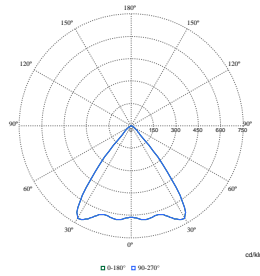

Polar Normal (separate) - DN610BI - 910505104755