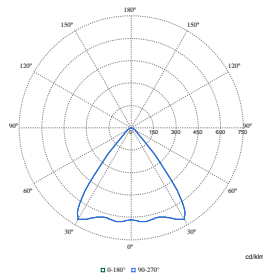

Polar Normal (separate) - DN610BI - 910505104725