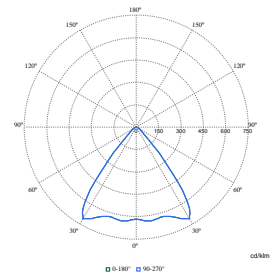

Polar Normal (separate) - DN610BI - 910505104753