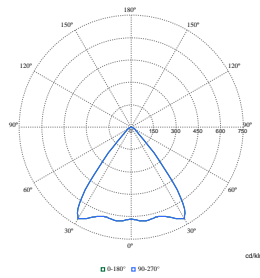

Polar Wide Diagrams

Polar Normal (separate) - DN610BI - 910505104691

Polar Normal (separate) - DN610BI - 910505104678

Polar Normal (separate) - DN610BI - 910505104696

Polar Normal (separate) - DN610BI - 910505104757