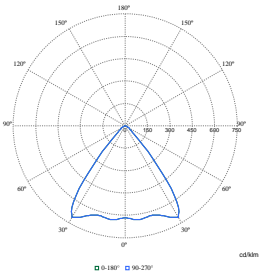

Polar Normal (separate) - DN610BI - 910505104728