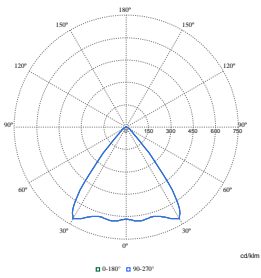

Polar Wide Diagrams

Polar Normal (separate) - DN610BI - 910505104748

Polar Normal (separate) - DN610BI - 910505104702

Polar Normal (separate) - DN610BI - 910505104745

Polar Normal (separate) - DN610BI - 910505104705