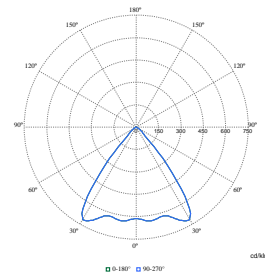

Polar Normal (separate) - DN610BI - 910505104698