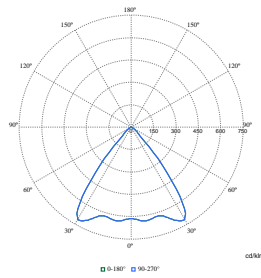

Polar Wide Diagrams

Polar Normal (separate) - DN610BI - 910505104748

Polar Normal (separate) - DN610BI - 910505104702

Polar Normal (separate) - DN610BI - 910505104745

Polar Normal (separate) - DN610BI - 910505104705