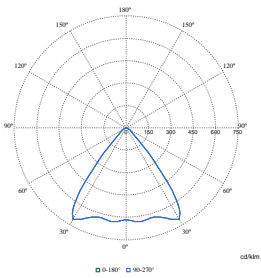

Polar Normal (separate) - DN610BI - 910505104742