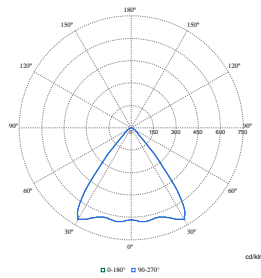

Polar Normal (separate) - DN610BI - 910505104725