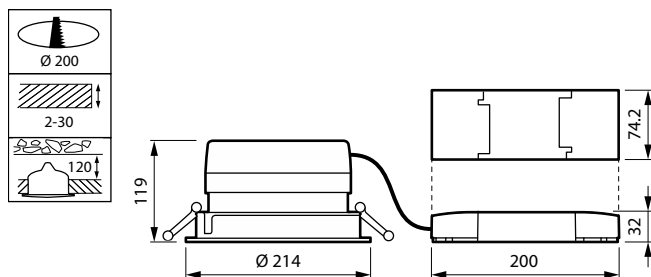

Caratteristiche

- Tipi Mini (DN560B/DN561B), Compatto (DN610B) e Quadrato (DN572B) per applicazioni ad incasso
- Versioni tonde montate su superficie (DN570C/DN571C)
- Scelta tra cinque ottiche: lucido, linee sbiadite, opaco, bianco e nero
- UGR19 è standard per Compact e opzionale per le altre versioni
- Bianco (RAL9003), grigio (RAL9006) e nero (RAL9004) sono standard, con qualsiasi altro colore RAL possibile su richiesta
- Conforme alle norme per illuminazione di emergenza centrale con CC (tipo driver PSED)
- Varie opzioni aggiuntive: PG e PGO (IP54 lato anteriore), illuminazione di emergenza (singola batteria 3 ore), collegamento elettrico continuo, cavo e connettore Eca e B2ca
- Durata utile estesa di 50.000 ore a L90

Applicazione

- Uffici
- Vendita al dettaglio
- Ospedali e case di cura
- Hotel, ristoranti e bar
- Aeroporti
- Edifici comunali
- Ingressi

Disegno tecnico