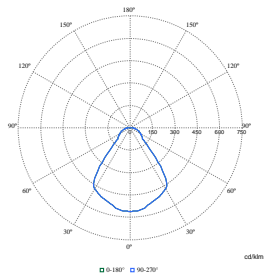

**Polar Normal (separate) - DN610BI -
910505104710**