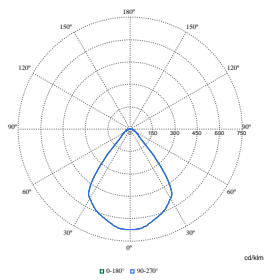

Polar Wide Diagrams

**Polar Normal (separate) - DN610BI -
910505104745**

**Polar Normal (separate) - DN610BI -
910505104705**

**Polar Normal (separate) - DN610BI -
910505104709**

**Polar Normal (separate) - DN610BI -
910505104699**