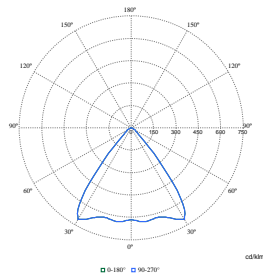

Polar Normal (separate) - DN610BI - 910505104682