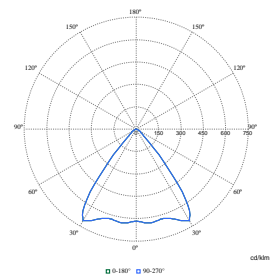

**Polar Normal (separate) - DN610BI -
910505104725**