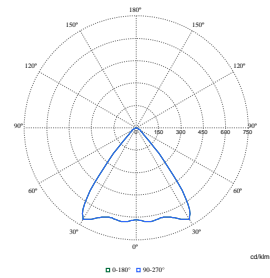

Polar Normal (separate) - DN610BI - 910505104702