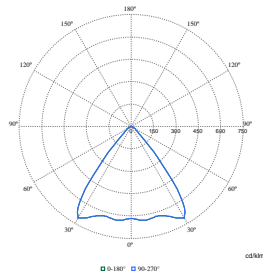

Polar Wide Diagrams

**Polar Normal (separate) - DN610BI -
910505104745**

**Polar Normal (separate) - DN610BI -
910505104705**

**Polar Normal (separate) - DN610BI -
910505104709**

**Polar Normal (separate) - DN610BI -
910505104699**