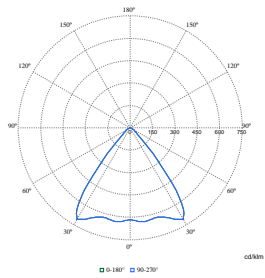

Polar Normal (separate) - DN610BI - 910505104697