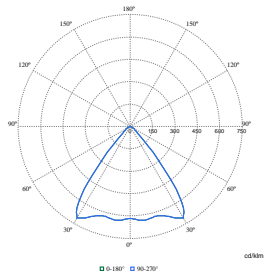

Polar Wide Diagrams

**Polar Normal (separate) - DN610BI -
910505104745**

**Polar Normal (separate) - DN610BI -
910505104705**

**Polar Normal (separate) - DN610BI -
910505104709**

**Polar Normal (separate) - DN610BI -
910505104699**