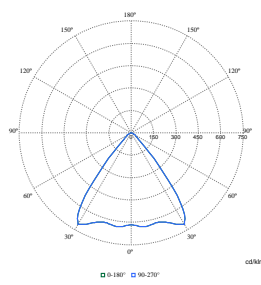

Polar Normal (separate) - DN610BI - 910505104708