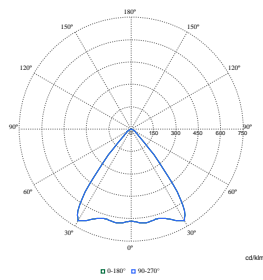

Polar Wide Diagrams

**Polar Normal (separate) - DN610BI -
910505104745**

**Polar Normal (separate) - DN610BI -
910505104705**

**Polar Normal (separate) - DN610BI -
910505104709**

**Polar Normal (separate) - DN610BI -
910505104699**