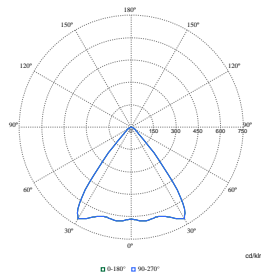

Polar Wide Diagrams

Polar Normal (separate) - DN610BI - 910505104691

Polar Normal (separate) - DN610BI - 910505104678

Polar Normal (separate) - DN610BI - 910505104696

Polar Normal (separate) - DN610BI - 910505104677