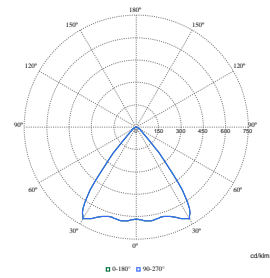

Polar Normal (separate) - DN610BI - 910505104728