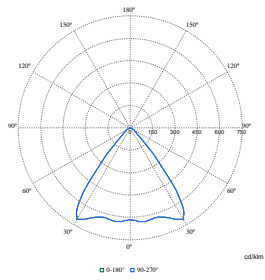

Polar Normal (separate) - DN610BI - 910505104728