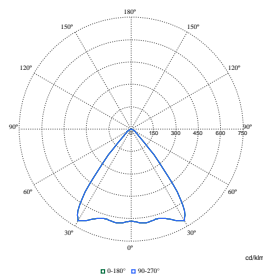

Polar Wide Diagrams

Polar Normal (separate) - DN610BI - 910505104745

Polar Normal (separate) - DN610BI - 910505104705

Polar Normal (separate) - DN610BI - 910505104709

Polar Normal (separate) - DN610BI - 910505104699