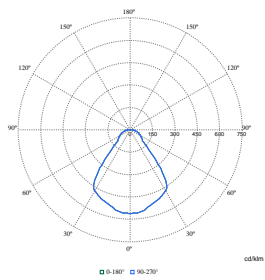

Polar Normal (separate) - DN610BI - 910505104710