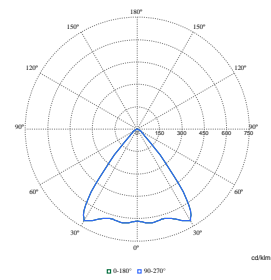

Polar Normal (separate) - DN610BI - 910505104725