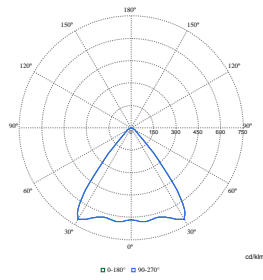

Polar Normal (separate) - DN610BI - 910505104708