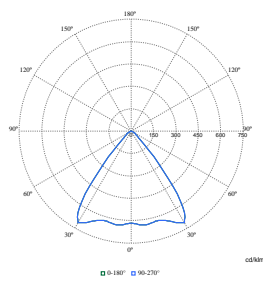

Polar Wide Diagrams

Polar Normal (separate) - DN610BI - 910505104691

Polar Normal (separate) - DN610BI - 910505104678

Polar Normal (separate) - DN610BI - 910505104696

Polar Normal (separate) - DN610BI - 910505104757