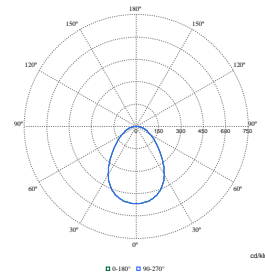

Polar Normal (separate) - DN610BI - 910505104696