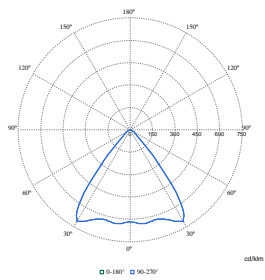

Polar Normal (separate) - DN610BI - 910505104722