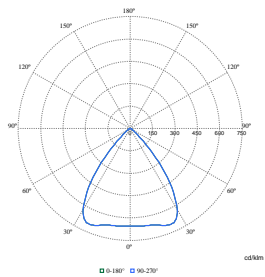

LuxSpace Compact, encastré

Order Code	Full Product Name	Chromaticité initiale
8720169836082	DN610B 40S/840UE PSD-E C WH	(0.38,0.38)
8720169836112	DN610B 20S/840UE DIA-E C WH	(0.38,0.38)
8720169836143	DN610B 20S/840UE DIA-VLC-E C WH	(0.38,0.38)
8720169836174	DN610B 60S/840UE PSD-E C WH	(0.38,0.38)
8720169836198	DN610B 20S/840UE PSU-E C ELP3 WH	(0.38,0.38)
8720169836228	DN610B 24S/840UE PSU-E C ELP3 WH	(0.38,0.38)
8720169836259	DN610B 40S/840UE PSU-E C ELP3 WH	(0.38,0.38)
8720169836280	DN610B 20S/840UE WIA-E C WH	(0.38,0.38)

Order Code	Full Product Name	Chromaticité initiale
8720169836310	DN610B 24S/840UE WIA-E C WH	(0.38,0.38)
8720169836341	DN610B 40S/840UE WIA-E C WH	(0.38,0.38)
8720169836402	DN610B 20S/940UE PSU-E C WH	(0.38,0.38)
8720169835665	DN610B 20S/840UE PSU-E WR WH	(0.38,0.38)
8720169835719	DN610B 24S/840UE PSU-E WR WH	(0.38,0.38)
8720169835931	DN610B 20S/830UE PSU-E WR WH	(0.44,0.40)
8720169835962	DN610B 24S/830UE PSU-E WR WH	(0.44,0.40)

Polar Wide Diagrams

Polar Normal (separate) - DN610BI - 910505104691