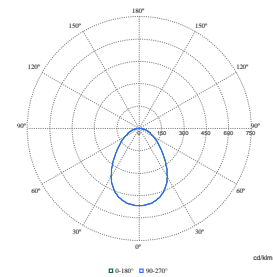

Polar Normal (separate) - DN610BI - 910505104696