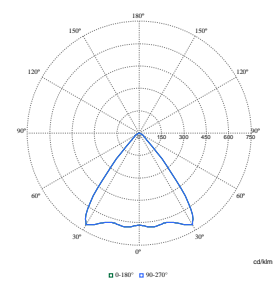

Polar Normal (separate) - DN610BI - 910505104753