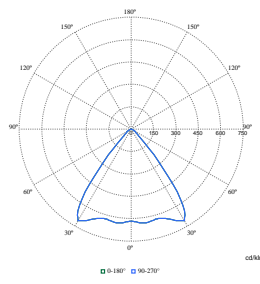

Polar Wide Diagrams

Polar Normal (separate) - DN610BI - 910505104706

Polar Normal (separate) - DN610BI - 910505104754

Polar Normal (separate) - DN610BI - 910505104739

Polar Normal (separate) - DN610BI - 910505104707