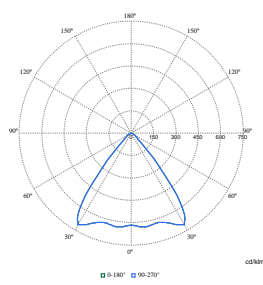

Polar Wide Diagrams

Polar Normal (separate) - DN610BI - 910505104691

Polar Normal (separate) - DN610BI - 910505104678

Polar Normal (separate) - DN610BI - 910505104696

Polar Normal (separate) - DN610BI - 910505104757