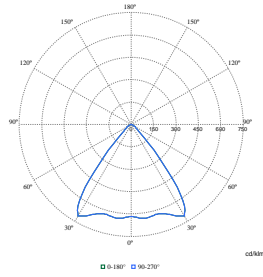

Polar Normal (separate) - DN610BI - 910505104722

Polar Normal (separate) - DN610BI - 910505104719

LuxSpace Compact, empotrado

Polar Wide Diagrams

Polar Normal (separate) - DN610BI - 910505104706

Polar Normal (separate) - DN610BI - 910505104754