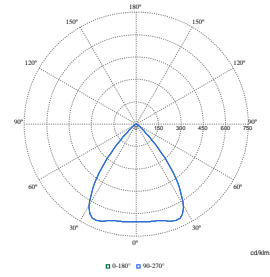

Polar Normal (separate) - DN610BI - 910505104731