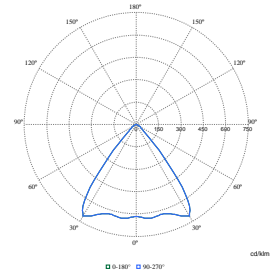

Polar Normal (separate) - DN610BI - 910505104716

Polar Normal (separate) - DN610BI - 910505104748

LuxSpace Compact, empotrado

Polar Wide Diagrams

Polar Normal (separate) - DN610BI - 910505104702

Polar Normal (separate) - DN610BI - 910505104745