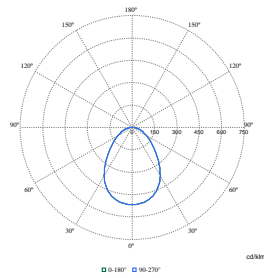

Polar Normal (separate) - DN610BI - 910505104696