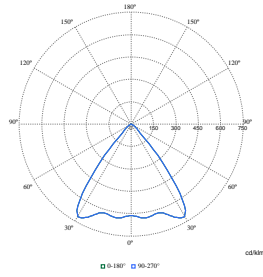

Polar Normal (separate) - DN610BI - 910505104703