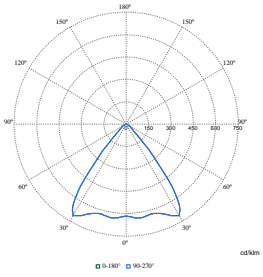

Polar Normal (separate) - DN610BI - 910505104752