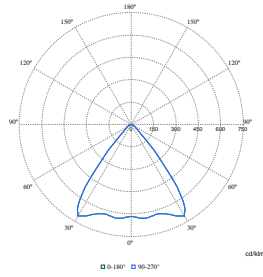

Polar Normal (separate) - DN610BI - 910505104716

Polar Normal (separate) - DN610BI - 910505104748

LuxSpace Compact, empotrado

Polar Wide Diagrams

Polar Normal (separate) - DN610BI - 910505104702

Polar Normal (separate) - DN610BI - 910505104745