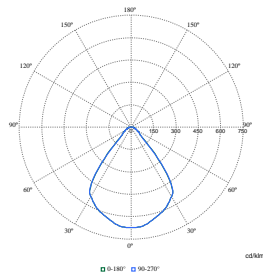

Polar Normal (separate) - DN610BI - 910505104699