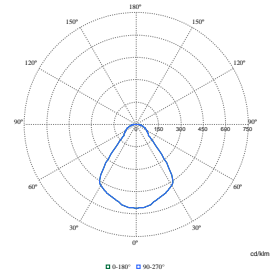

Polar Normal (separate) - DN610BI - 910505104722

Polar Normal (separate) - DN610BI - 910505104719

LuxSpace Compact, empotrado

Polar Wide Diagrams

Polar Normal (separate) - DN610BI - 910505104706

Polar Normal (separate) - DN610BI - 910505104754