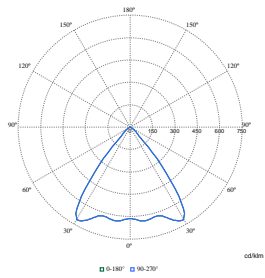

Polar Normal (separate) - DN610BI - 910505104709