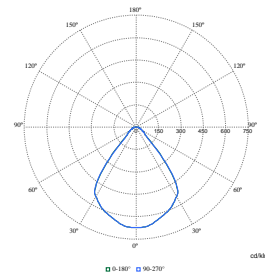

Polar Normal (separate) - DN610BI - 910505104685