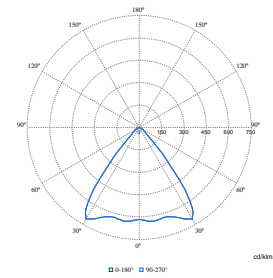

Polar Normal (separate) - DN610BI - 910505104728