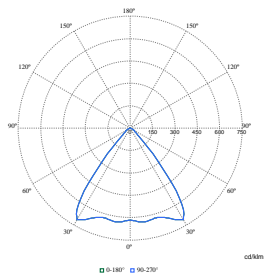

Polar Wide Diagrams

Polar Normal (separate) - DN610BI - 910505104691

Polar Normal (separate) - DN610BI - 910505104696

Polar Normal (separate) - DN610BI - 910505104728

Polar Normal (separate) - DN610BI - 910505104708