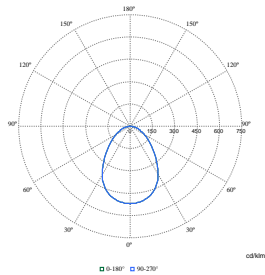

## Polar Wide Diagrams

Polar Normal (separate) - DN610BI - 910505104694

Polar Normal (separate) - DN610BI - 910505104731

Polar Normal (separate) - DN610BI - 910505104716