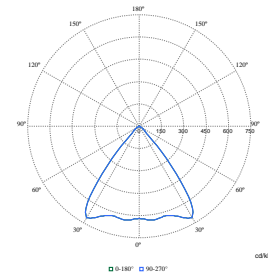

## Polar Wide Diagrams

Polar Normal (separate) - DN610BI - 910505104694

Polar Normal (separate) - DN610BI - 910505104731

Polar Normal (separate) - DN610BI - 910505104716