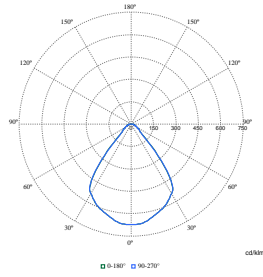

Polar Normal (separate) - DN610BI -
910505104685