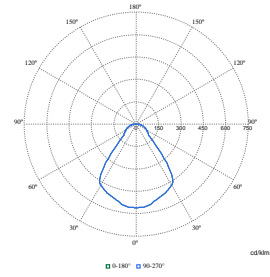

Polar Normal (separate) - DN610BI -
910505104684