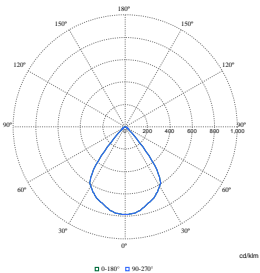

Polar Wide Diagrams

Polar Normal (separate) - DN610BI - 910505104691

Polar Normal (separate) - DN610BI - 910505104757

Polar Normal (separate) - DN610BI - 910505104736

Polar Normal (separate) - DN610BI - 910505104701