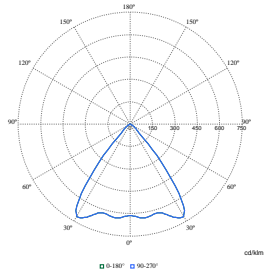

Polar Normal (separate) - DN610BI -
910505104683