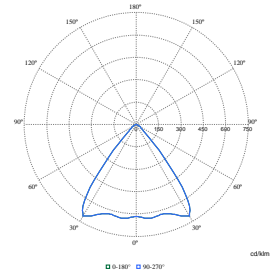

Polar Normal (separate) - DN610BI - 910505104686

Polar Normal (separate) - DN610BI - 910505104698

LuxSpace Compact, recessed

Polar Wide Diagrams

Polar Normal (separate) - DN610BI -
910505104697

Polar Normal (separate) - DN610BI -
910505104682