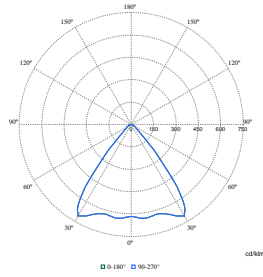

Polar Normal (separate) - DN610BI - 910505104686

Polar Normal (separate) - DN610BI - 910505104698

LuxSpace Compact, recessed

Polar Wide Diagrams

Polar Normal (separate) - DN610BI -
910505104697

Polar Normal (separate) - DN610BI -
910505104682