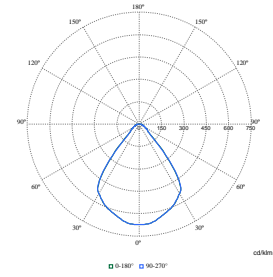

Polar Normal (separate) - DN610BI - 910505104704