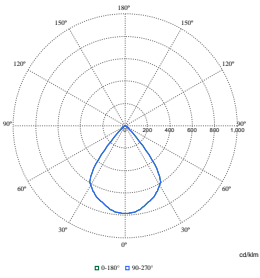

Polar Normal (separate) - DN610BI - 910505104701