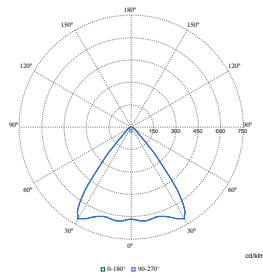

## Polar Wide Diagrams

Polar Normal (separate) - DN610BI - 910505104686

Polar Normal (separate) - DN610BI - 910505104698

Polar Normal (separate) - DN610BI - 910505104680

Polar Normal (separate) - DN610BI - 910505104697