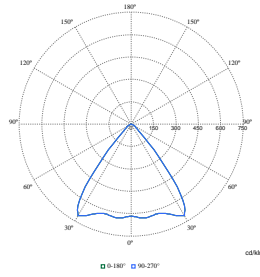

## Polar Wide Diagrams

**Polar Normal (separate) - DN610BI - 910505104753**

**Polar Normal (separate) - DN610BI - 910505104728**

**Polar Normal (separate) - DN610BI - 910505104736**

**Polar Normal (separate) - DN610BI - 910505104708**