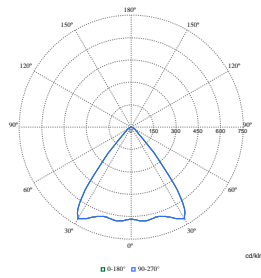

## Polar Wide Diagrams

**Polar Normal (separate) - DN610BI - 910505104685**

**Polar Normal (separate) - DN610BI - 910505104679**

**Polar Normal (separate) - DN610BI - 910505104684**

**Polar Normal (separate) - DN610BI - 910505104722**