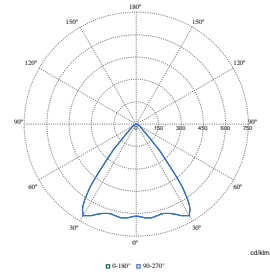

Polar Normal (separate) - DN610BI - 910505104748