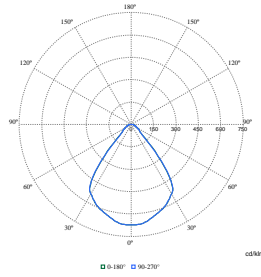

Polar Normal (separate) - DN610BI - 910505104699