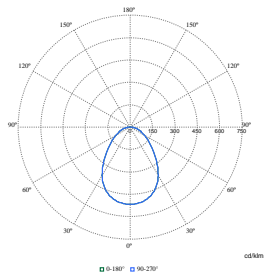

## Polar Wide Diagrams

Polar Normal (separate) - DN610BI - 910505104691

Polar Normal (separate) - DN610BI - 910505104678

Polar Normal (separate) - DN610BI - 910505104693

Polar Normal (separate) - DN610BI - 910505104696