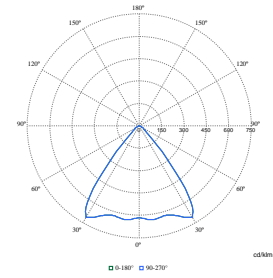

Polar Normal (separate) - DN610BI - 910505104695