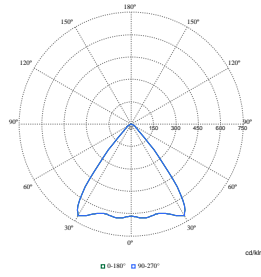

## Polar Wide Diagrams

Polar Normal (separate) - DN610BI - 910505104752

Polar Normal (separate) - DN610BI - 910505104703

Polar Normal (separate) - DN610BI - 910505104731

Polar Normal (separate) - DN610BI - 910505104755