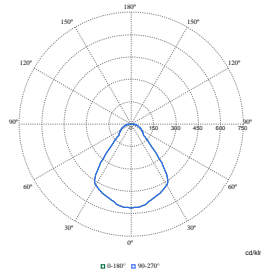

## Polar Wide Diagrams

**Polar Normal (separate) - DN610BI - 910505104709**

**Polar Normal (separate) - DN610BI - 910505104699**

**Polar Normal (separate) - DN610BI - 910505104742**

**Polar Normal (separate) - DN610BI - 910505104725**