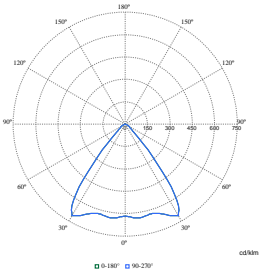

## Polar Wide Diagrams

**Polar Normal (separate) - DN610BI - 910505104753**

**Polar Normal (separate) - DN610BI - 910505104728**

**Polar Normal (separate) - DN610BI - 910505104736**

**Polar Normal (separate) - DN610BI - 910505104708**