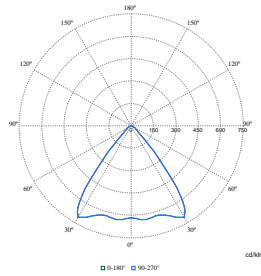

Polar Normal (separate) - DN610BI - 910505104745