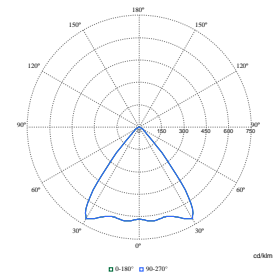

Polar Normal (separate) - DN610BI - 910505104677