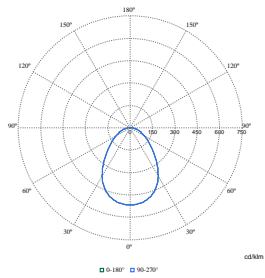

Polar Normal (separate) - DN610BI - 910505104694