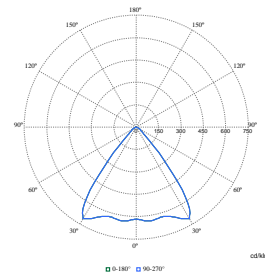

Polar Normal (separate) - DN610BI - 910505104687