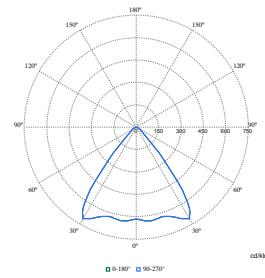

Polar Normal (separate) - DN610BI - 910505104695