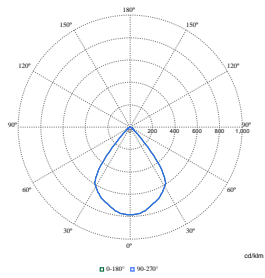

LuxSpace Compact, recessed

Polar Wide Diagrams

Polar Normal (separate) - DN610BI - 910505104708

Polar Normal (separate) - DN610BI - 910505104751

Polar Normal (separate) - DN610BI - 910505104704

Polar Normal (separate) - DN610BI - 910505104701