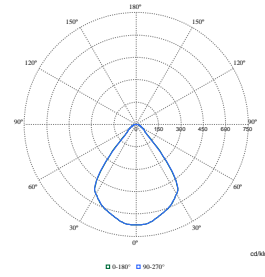

LuxSpace Compact, recessed

Polar Wide Diagrams

Polar Normal (separate) - DN610BI - 910505104708

Polar Normal (separate) - DN610BI - 910505104751

Polar Normal (separate) - DN610BI - 910505104704

Polar Normal (separate) - DN610BI - 910505104701