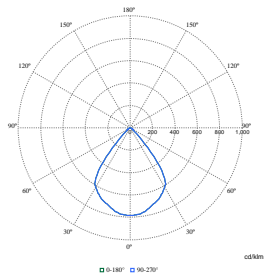

Polar Normal (separate) - DN610BI - 910505104686