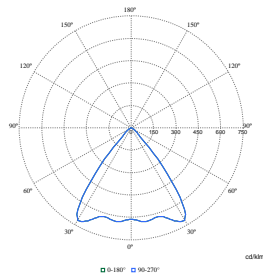

Polar Normal (separate) - DN610BI - 910505104698