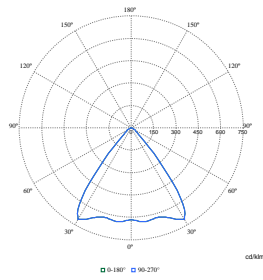

Polar Normal (separate) - DN610BI - 910505104716