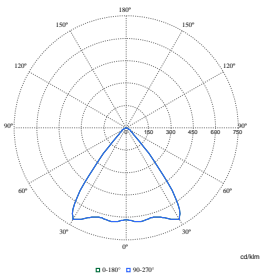

Polar Normal (separate) - DN610BI - 910505104725