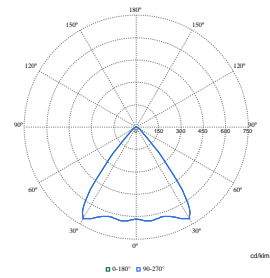

Polar Normal (separate) - DN610BI - 910505104742