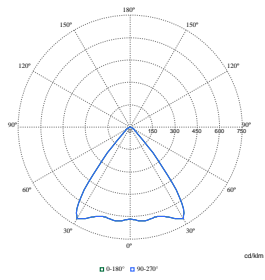

Polar Wide Diagrams

Polar Normal (separate) - DN610BI - 910505104706

Polar Normal (separate) - DN610BI - 910505104754

Polar Normal (separate) - DN610BI - 910505104707

Polar Normal (separate) - DN610BI - 910505104752