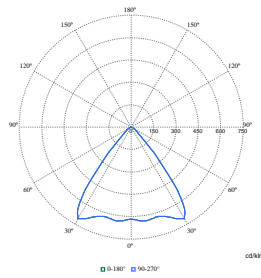

Polar Wide Diagrams

Polar Normal (separate) - DN610BI - 910505104691

Polar Normal (separate) - DN610BI - 910505104678

Polar Normal (separate) - DN610BI - 910505104696

Polar Normal (separate) - DN610BI - 910505104757