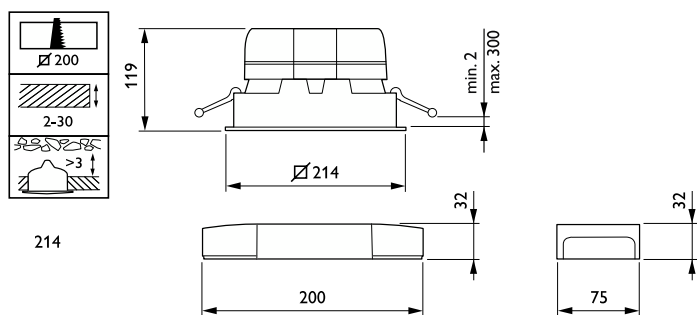

Användning

- Kontor
- Butik
- Sjukhus
- Hotell
- Flygplatser

Versions

IPPR DN570Bi 0051

Måttskiss

LuxSpace square, recessed

Polar Wide Diagrams

Polar Normal (separate) - DN572BI -
910505100944