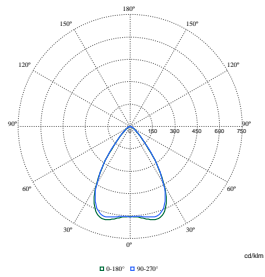

Användning

- Kontor
- Butik
- Sjukhus
- Hotell
- Flygplatser

Versions

IPPR DN570Bi 0051

Måttskiss

LuxSpace square, recessed

Polar Wide Diagrams

Polar Normal (separate) - DN572BI -
910505100944