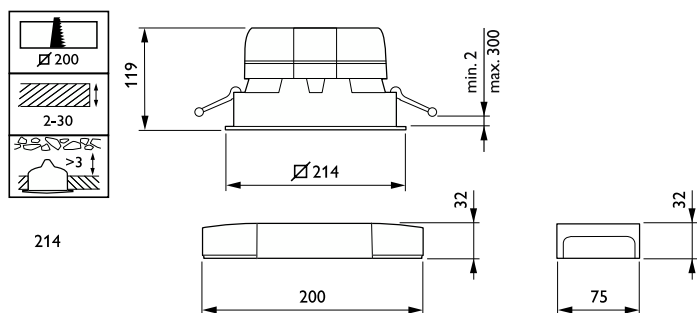

LuxSpace square, recessed

Vlastnosti

- Vybrať si možno zo štyroch optík: vysokoleštená, fazetová, matná a biela
- Farby rámu: vysokoleštená kovová, biela (RAL9010), sivá, čierna (RAL9004) ako štandard (ďalšie farby RAL sú k dispozícii na požiadanie)
- K dispozícii aj verzie bez rámu
- Vhodné do systémov centrálného núdzového osvetlenia s jednosmerným prúdom
- Ďalšie možnosti montáže: núdzové osvetlenie (3 hodiny na jednu batériu), priebežné prekáblovanie

Aplikácie

- Kancelárie
- Maloobchodné predajne
- Nemocnice
- Hotely
- Letiská

Rozmerový obrázok