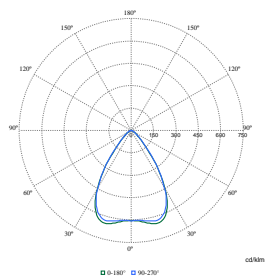

Søknad

- Kontorer
- Butikker
- Sykehus
- Hoteller
- Flyplasser

Versions

IPPR DN570Bi 0051

Målskisse

LuxSpace square, recessed

Polar Wide Diagrams

Polar Normal (separate) - DN572BI -
910505100944