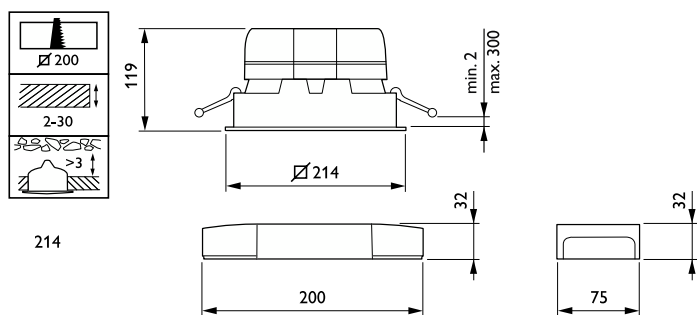

Søknad

- Kontorer
- Butikker
- Sykehus
- Hoteller
- Flyplasser

Versions

IPPR DN570Bi 0051

Målskisse

LuxSpace square, recessed

Polar Wide Diagrams

Polar Normal (separate) - DN572BI -
910505100944