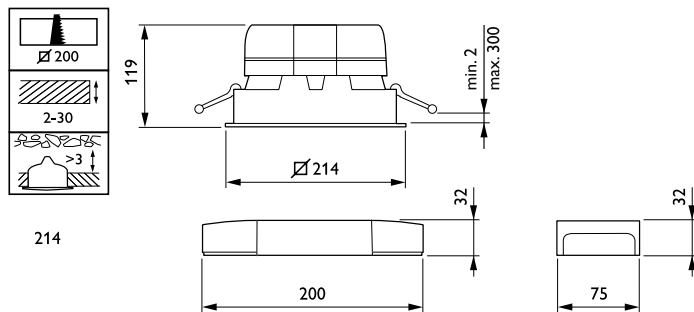

LuxSpace square, recessed

Ominaisuudet

- Neljä optiikkavaihtoehtoa: kiiltävä, viistetty, matta ja valkoinen
- Kehyksen värit: kiiltävä metalli, valkoinen (RAL9010), harmaa, musta (RAL9004) vakiona (mikä tahansa muu RAL-väri mahdollinen pyynnöstä)
- Kehyksetön versio saatavana
- Soveltuu keskitettyyn turvavalaistukseen, jossa tasavirtalähde
- Monia lisävaihtoehtoja: turvavalaistus (yksi paristo 3 tuntia), läpijohto

Käyttökohteet

- Toimistot
- Myymälät
- Sairaalat
- Hotellit
- Lentokentät

Mittapiirros