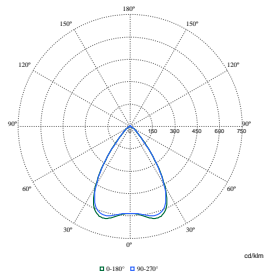

Aplicaciones

- Oficinas
- Tiendas minoristas
- Hospitales
- Hoteles
- Aeropuertos

Versions

IPPR DN570Bi 0051

Plano de dimensiones

LuxSpace cuadrado, empotrado

Polar Wide Diagrams

Polar Normal (separate) - DN572BI -
910505100952