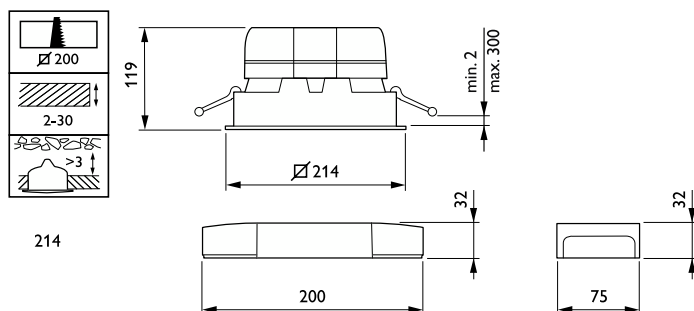

Aplicaciones

- Oficinas
- Tiendas minoristas
- Hospitales
- Hoteles
- Aeropuertos

Versions

IPPR DN570Bi 0051

Plano de dimensiones

LuxSpace cuadrado, empotrado

Polar Wide Diagrams

Polar Normal (separate) - DN572BI -
910505100952