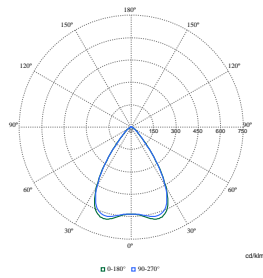

## Polar Wide Diagrams

**Polar Normal (separate) - DN572BI - 910505100953**

**Polar Normal (separate) - DN572BI - 910505100949**

**Polar Normal (separate) - DN572BI - 910505100948**

**Polar Normal (separate) - DN572BI - 910505100944**