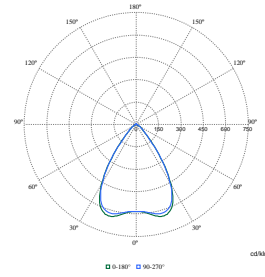

## Polar Wide Diagrams

Polar Normal (separate) - DN572BI - 910505100945

Polar Normal (separate) - DN572BI - 910505100951

Polar Normal (separate) - DN572BI - 910505100950

## Polar Wide Diagrams

**Polar Normal (separate) - DN572BI - 910505100953**

**Polar Normal (separate) - DN572BI - 910505100949**

**Polar Normal (separate) - DN572BI - 910505100948**

**Polar Normal (separate) - DN572BI - 910505100944**