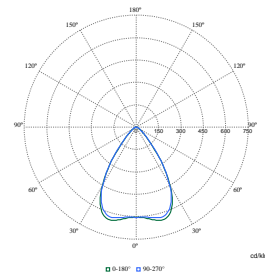

Polar Normal (separate) - DN572BI - 910505100946