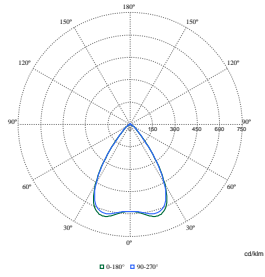

## Polar Wide Diagrams

Polar Normal (separate) - DN572BI - 910505100945

Polar Normal (separate) - DN572BI - 910505100951

Polar Normal (separate) - DN572BI - 910505100950

## Polar Wide Diagrams

**Polar Normal (separate) - DN572BI - 910505100953**

**Polar Normal (separate) - DN572BI - 910505100949**

**Polar Normal (separate) - DN572BI - 910505100948**

**Polar Normal (separate) - DN572BI - 910505100944**