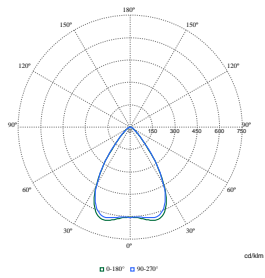

## Polar Wide Diagrams

**Polar Normal (separate) - DN572BI - 910505100953**

**Polar Normal (separate) - DN572BI - 910505100949**

**Polar Normal (separate) - DN572BI - 910505100948**

**Polar Normal (separate) - DN572BI - 910505100944**