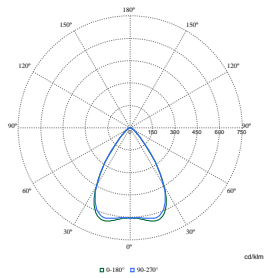

Polar Normal (separate) - DN572BI - 910505100946