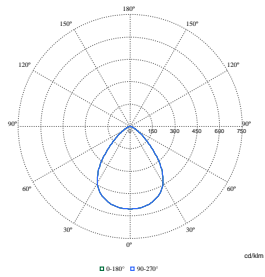

Застосування

- Офіси
- Крамниці
- Лікарні та центри догляду
- Готелі

Версії

IPPR_DN560Bi_0009-Product photo

Розміри

LuxSpace Mini, recessed

Полярні діаграми

**Polar Normal (separate) - DN560BI -
910505100918**