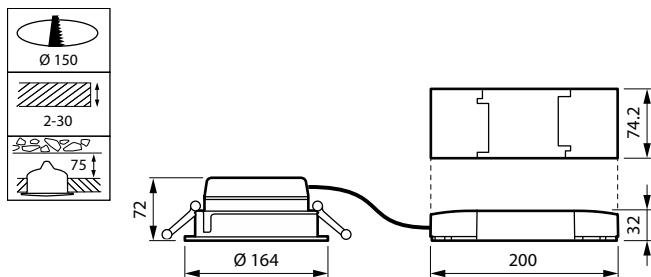

LuxSpace Mini, recessed

Характеристики

- Міні-версія для втплення з діаметром вирізу 150 мм (DN560B/DN561B)
- Чотири варіанти оптики: глянцева, гранчаста, матова та біла
- Варіанти UGR 19 і UGR 22 з різною висотою виробу
- Вибір кольорів: глянцевий металізований, білий (RAL9003), сірий, чорний (RAL9006), чорний (RAL9004) в стандартній комплектації (будь-який інший колір RAL доступний за запитом)
- Сумісний із центральним просторовим освітленням із живленням від джерела постійного струму (за запитом)
- Багато додаткових опцій: просторове освітлення (одна батарея, 3 години), наскрізна проводка, кабелі Еса та В2са та варіанти роз'ємів
- Подовжений термін служби 50 000 годин за L90

Застосування

- Офіси
- Крамниці
- Лікарні та центри догляду
- Готелі

Версії

IPPR_DN560Bi_0009-Product photo

Розміри

LuxSpace Mini, recessed

Полярні діаграми

**Polar Normal (separate) - DN560BI -
910505100918**