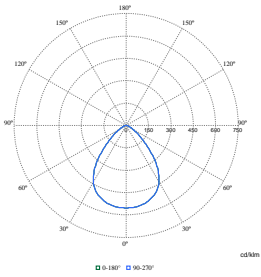

LuxSpace Mini, recessed

Uygulama

- Ofisler
- Perakende sektörü
- Hastaneler
- Oteller
- Havaalanları

Versions

IPPR_DN560Bi_0009-Product photo

Boyutlu çizim

Polar Wide Diagrams

Polar Normal (separate) - DN560BI -
910505100916