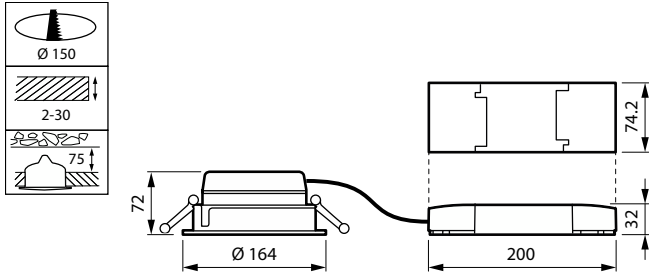

LuxSpace Mini, recessed

Uygulama

- Ofisler
- Perakende sektörü
- Hastaneler
- Oteller
- Havaalanları

Versions

IPPR_DN560Bi_0009-Product photo

Boyutlu çizim

Polar Wide Diagrams

Polar Normal (separate) - DN560BI -
910505100916